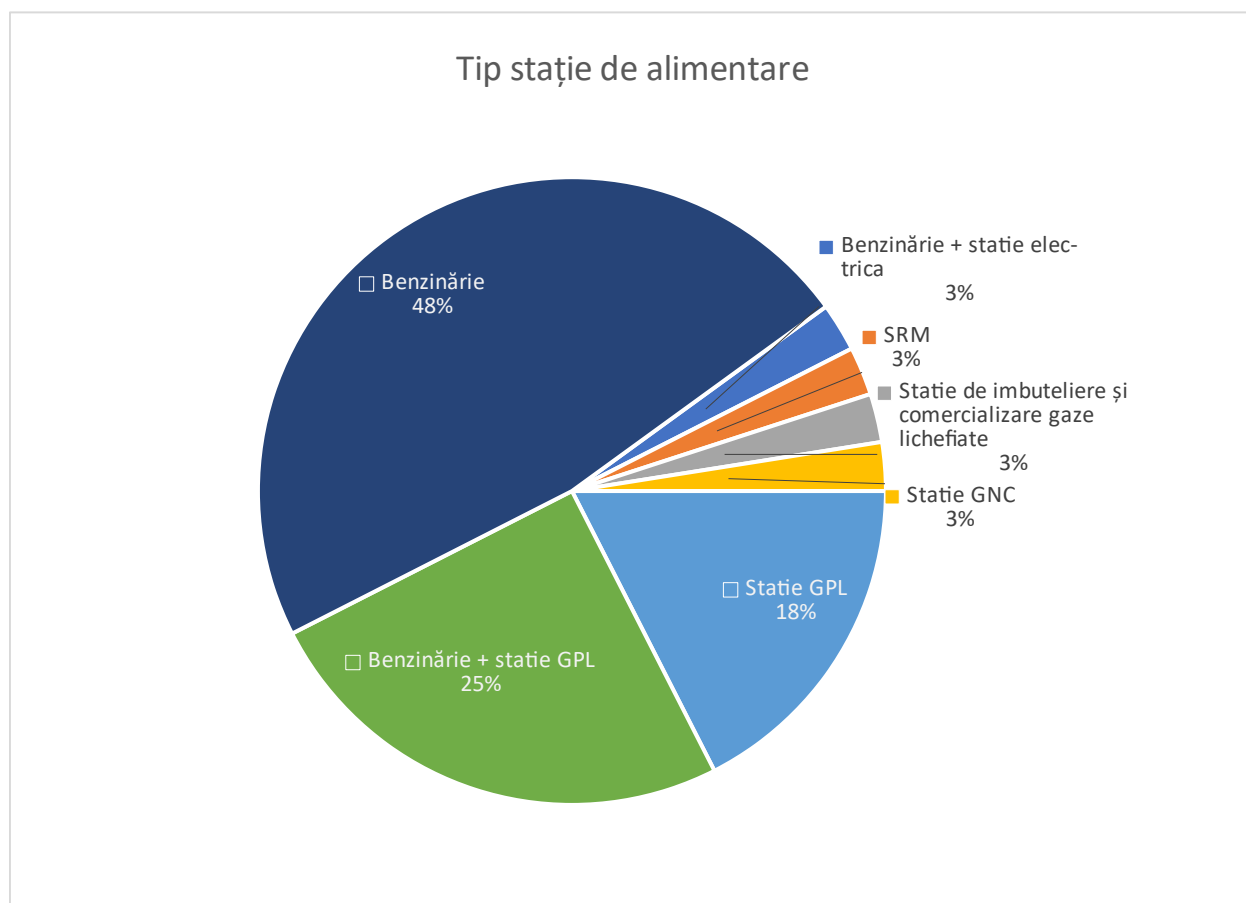

Raport stații benzinării și GPL pe raza Sectorului 6

Benzinărie	19
Benzinărie + stație electrică	1
Benzinărie + stație GPL	10
SRM	1
Stație de îmbuteliere și comercializare gaze lichefiate	1
Stație GNC	1
Stație GPL	7
	40

Dintr-un total de 40 de stații de alimentare din Sectorul 6, 20 sunt exclusiv benzinării, fără alimentare cu gaz (din acestea, una are și stație de încărcare auto electrice).

Distanța față de alte imobile

Stații	sub 5 m	5 m	10 m	15 m	20 m	25 m	30 m	Distanța mai mare
Benzinărie		2	5	2	5		2	3
Benzinărie + stație electrică						1		
Benzinărie + stație GPL	2		3			1	2	2
SRM								1
Stație de îmbuteliere și comercializare gaze lichefiate								1
Stație GNC		1						
Stație GPL	1		3					3
Grand Total	3	3	11	2	5	2	4	10

Din cele 40 de stații de alimentare, doar 4 respectă normativul în vigoare și se află la o distanță de 30 metri sau mai mult față de alte imobile. Astfel: 17 se află la 10 metri sau mai puțin de imobile, dintre care 7 benzinării, 5 benzinării care au și stație GPL și 4 stații GPL independente.